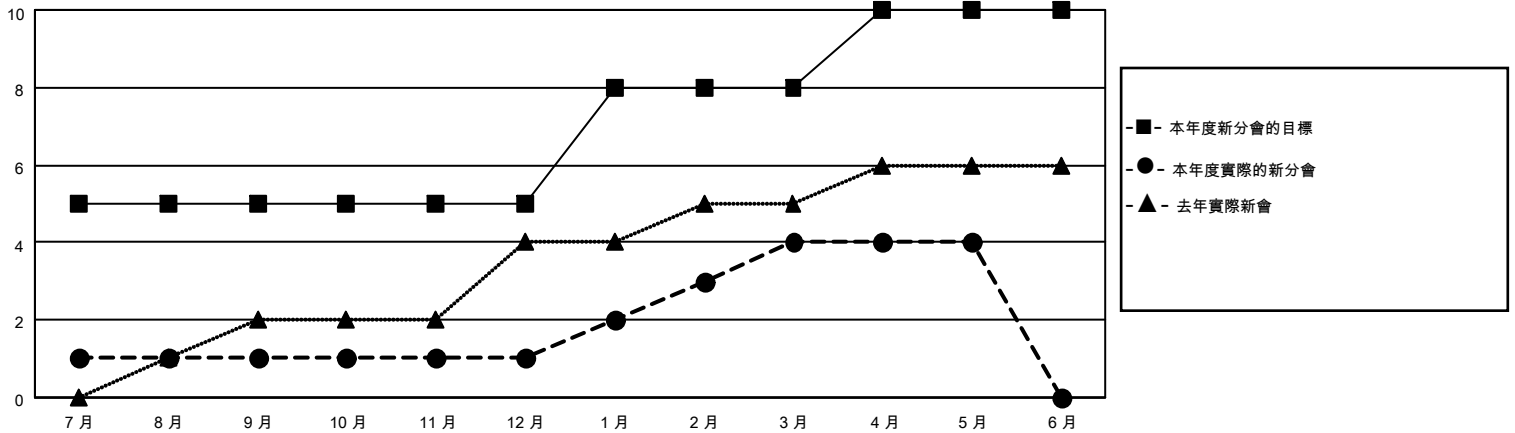

MONTHLY MEMBERSHIP PROGRESS REPORT

District 300B 3

Results as of: 5/31/2026

GMT:

地點 REP OF CHINA

GMT憲章區

分會			
成果 2025-2026			
季	新分會目標	新會	會員流失的分會
7月/8月/9月	5	1	0
10月/11月/12月	0	0	0
1月/2月/3月	3	3	0
4月/5月/6月	2	0	0

位會員@每位須繳			
成果 2025-2026			
季	會員淨增長目標	實際會員增長數	實際退會會員 (包括轉會)
7月/8月/9月	300	371	16
10月/11月/12月	20	27	113
1月/2月/3月	160	137	11
4月/5月/6月	120	3	34

目標與實際新會累積