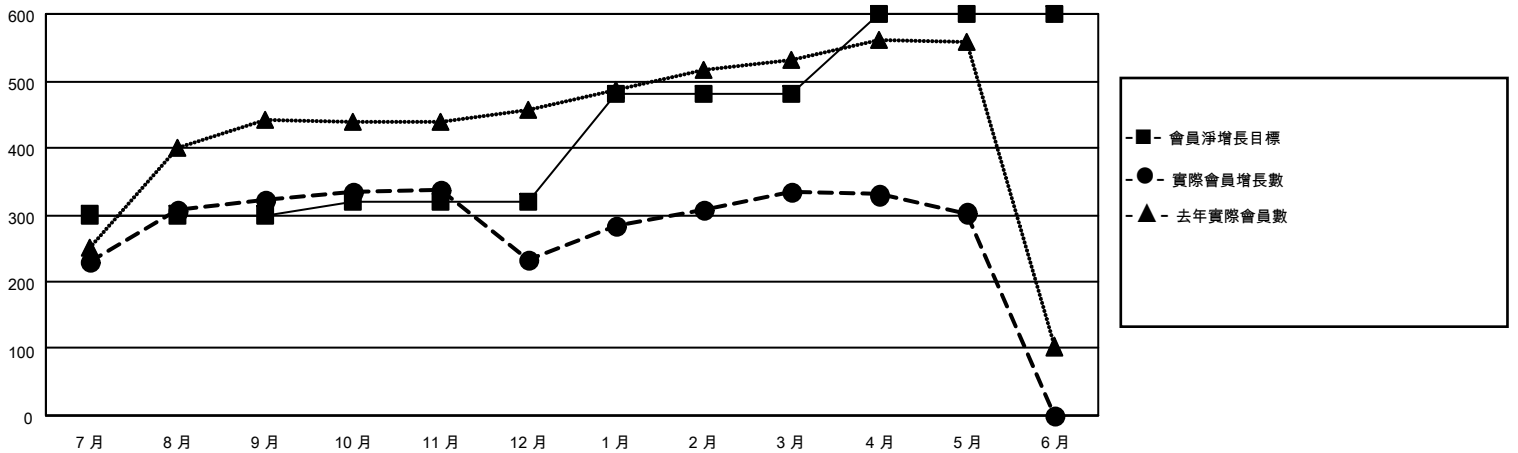

# MONTHLY MEMBERSHIP PROGRESS REPORT

District 300B 3

Results as of: 5/31/2026

GMT:

地點 REP OF CHINA

GMT憲章區

分會			
成果 2025-2026			
季	新分會目標	新會	會員流失的分會
7月/8月/9月	5	1	0
10月/11月/12月	0	0	0
1月/2月/3月	3	3	0
4月/5月/6月	2	0	0

位會員@每位須繳			
成果 2025-2026			
季	會員淨增長目標	實際會員增長數	實際退會會員 (包括轉會)
7月/8月/9月	300	371	16
10月/11月/12月	20	27	113
1月/2月/3月	160	137	11
4月/5月/6月	120	3	34

目標與實際新會累積

目標和實際會員累積

已取消的分會: 0	77 CLUBS OF 90 增添1位或以上的新會員	<u>性別分佈</u>	
		男	1,918 (64.84%)
<u>放棄的會員</u>	<a href="#">點擊這裡取得彙計會員數據</a>	女	1,037 (35.06%)
過世 2		總計家庭單位會員數	12
分會已取消 0		支付減半會費的家庭會員	7
其他 172			
總計 174			